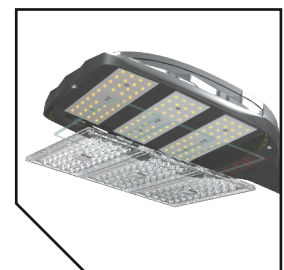

Оптика из ПММА* с отдельной герметизацией каждого модуля

*Полиметилметакрилат

LEDEL

FEREKS

ieK Lighting

ARFA
ПОТОЛКИ И СВЕТ

ул. Мазита Гафури, 50,
г. Казань, Россия, 420108
Тел.: 8 800 100 30 30
E-mail: info@ledel.ru

united.ledel.ru